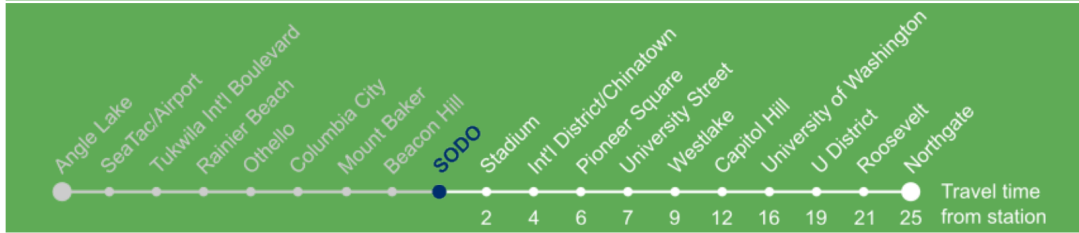

Schedule Effective September 17, 2022 – March 17, 2023

Hour	Monday-Friday	Saturday	Sunday
4 AM	24 ^a 36 48	24 ^a 36 48	
5 AM	00 12 24 28 37 40 52	00 12 24 28 40 52	24 36 48
6 AM	01 04 12 20 28 36 44 52	04 16 28 40 52	00 12 24 28 40 52
7 AM	00 08 16 24 32 40 48 56	04 16 28 40 52	04 16 28 40 47 52
8 AM	04 12 20 28 36 44 52	01 04 16 28 38 48 58	04 16 28 38 48 58
9 AM	00 08 18 28 38 48 58	08 18 28 38 48 58	08 18 28 38 48 58
10 AM	08 18 28 38 48 58	08 18 28 38 48 58	08 18 28 38 48 58
11 AM	08 18 28 38 48 58	08 18 28 38 48 58	08 18 28 38 48 58
12 PM	08 18 28 38 48 58	08 18 28 38 48 58	08 18 28 38 48 58
1 PM	08 18 28 38 48 58	08 18 28 38 48 58	08 18 28 38 48 58
2 PM	08 18 28 38 48 56	08 18 28 38 48 58	08 18 28 38 48 58
3 PM	04 12 20 28 36 44 52	08 18 28 38 48 58	08 18 28 38 48 58
4 PM	00 08 16 24 32 40 48 56	08 18 28 38 48 58	08 18 28 38 48 58
5 PM	04 12 20 28 36 44 52	08 18 28 38 48 58	08 18 28 38 48 58
6 PM	00 08 16 24 32 40 48 58	08 18 28 38 48 58	08 18 28 38 48 58
7 PM	08 18 28 38 48 58	08 18 28 38 48 58	08 18 28 38 48 58
8 PM	08 18 28 38 48 58	08 18 28 38 48 58	08 18 28 38 48 58
9 PM	08 18 28 38 48 58	08 18 28 38 48 58	08 18 28 38 48 58
10 PM	08 18 28 43 58	08 18 28 43 58	08 18 28 43 58
11 PM	13 28 43 58	13 28 43 58	13 28 43 48 ^b
12 AM	13 32 ^b 47 ^b	13 32 ^b 47 ^b	03 ^b 18 ^b 33 ^b 48 ^b
1 AM	02 ^b 17 ^b 32 ^b 47 ^b	02 ^b 17 ^b 32 ^b 47 ^b	03 ^b
2 AM	02 12		

Train Frequencies: 8 or less minutes 10 minutes 12 to 15 minutes

All times estimated and subject to earlier or later departure.

Shortened Trips: ^atrip ends at University of Washington, ^btrip ends at Stadium